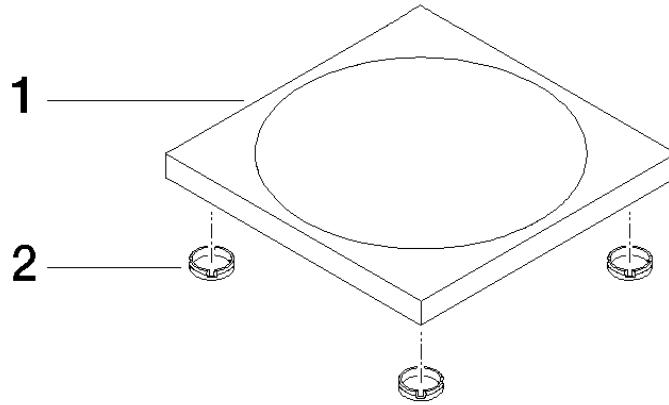

84 410 780

• 119 x 119 x 10 mm

Encaja con: IMO, LULU, MEM, TARA, LISSÉ,  
META, CYO

	Cromo	84 410 780-00
	Platino cepillado	84 410 780-06
	Platino	84 410 780-08
	Dark Chrome	84 410 780-19
	Oro claro	84 410 780-26
	Oro claro cepillado	84 410 780-27
	Latón cepillado (Oro 23k)	84 410 780-28
	Negro mate	84 410 780-33
	Bronce cepillado	84 410 780-42
	Champagne cepillado (Oro 22k)	84 410 780-46
	Champagne (Oro 22k)	84 410 780-47
	Cromo cepillado	84 410 780-93
	Dark Platinum cepillado	84 410 780-99

84 410 780

mm [inches]

84 410 780

Piezas para otros acabados pueden encontrarse aquí:  
Platino cepillado

Lista de piezas de recambios

N°	Número de artículo	Denominación	Cantidad de montaje	Plazo de entrega
1	08 17 78 600-00	envoltura	1	60
2	09 26 01 045 90	accessorio	4	2